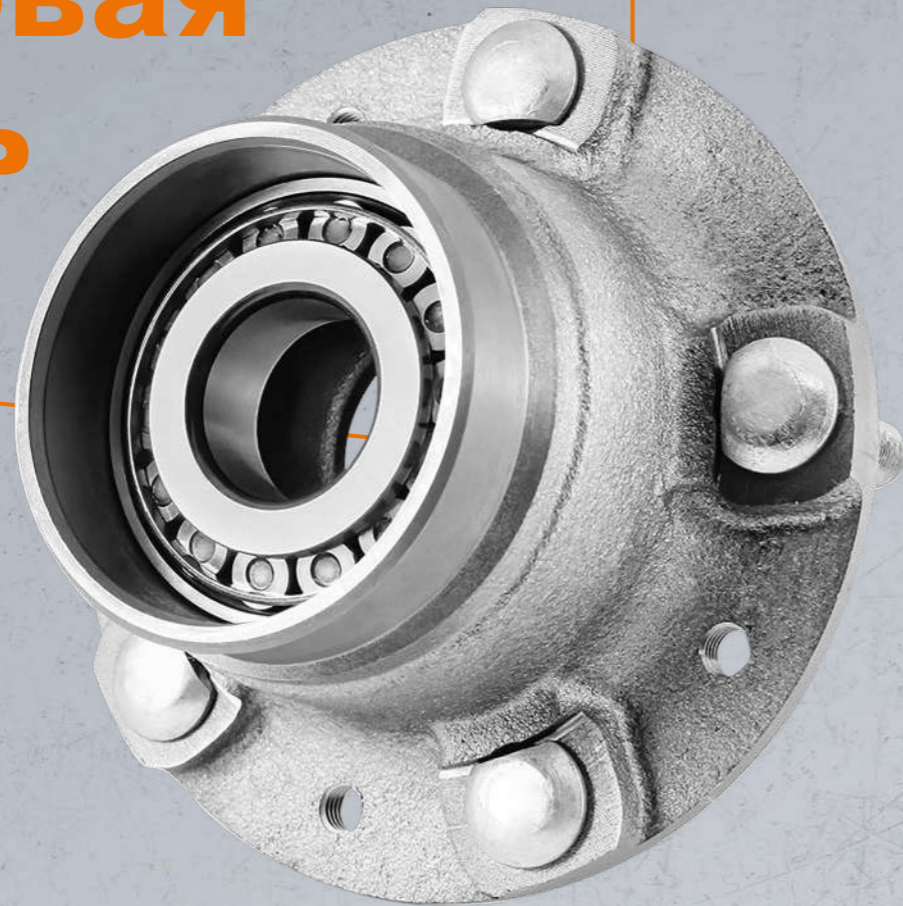

04.

Ходовая часть

29 Подвеска
31 Колеса

стр. 71
стр. 83

Пружины передней подвески

Каталожный номер	Применяемость для автомобилей семейств	Технические характеристики
21010-2902712-00	LADA 2101-07	нетто: 6 120 г, 2 шт.
21012-2902712-00	LADA 2101-07	нетто: 6 354 г, 2 шт.
21080-2902712-00	LADA Samara, LADA 110	нетто: 6 120 г, 2 шт.
21120-2902712-00	LADA 110	нетто: 6 120 г, 2 шт.
11190-2902712-00	LADA Kalina	нетто: 4 000 г, 2 шт.
11196-2902712-00	LADA Kalina	нетто: 5 320 г, 2 шт.
11198-2902712-00	LADA Kalina	нетто: 4 000 г, 2 шт.
21928-2902712-00	LADA Kalina 2	нетто: 4 000 г, 2 шт.
21700-2902712-00	LADA Priora	нетто: 4 200 г, 2 шт.
21210-2902712-00	LADA Niva Legend	нетто: 6 800 г, 2 шт.
21214-2902712-00	LADA Niva Legend	нетто: 6 972 г, 2 шт.
21230-2902712-01	LADA Niva Travel	нетто: 8 000 г, 2 шт.
21230-2902712-02	LADA Niva Travel	нетто: 8 000 г, 2 шт.

Пружины задней подвески

Каталожный номер	Применяемость для автомобилей семейств	Технические характеристики
21010-2912712-00	LADA 2101-07	нетто: 6 460 г, 2 шт.
21020-2912712-00	LADA 2101-07	нетто: 6 460 г, 2 шт.
21080-2912712-00	LADA Samara	нетто: 5 160 г, 2 шт.
21100-2912712-00	LADA 110, LADA Priora	нетто: 5 800 г, 2 шт.
21100-2912712-10	LADA 110	нетто: 5 280 г, 2 шт.
21110-2912712-00	LADA 110, LADA Priora	нетто: 5 160 г, 2 шт.
11180-2912712-10	LADA Kalina	нетто: 5 660 г, 2 шт.
11198-2912712-00	LADA Kalina	нетто: 4 000 г, 2 шт.
21928-2912712-00	LADA Kalina 2	нетто: 5 800 г, 2 шт.
21210-2912712-00	LADA Niva Legend	нетто: 6 940 г, 2 шт.
21230-2912712-01	LADA Niva Legend	нетто: 8 000 г, 2 шт.
21230-2912712-02	LADA Niva Legend	нетто: 8 000 г, 2 шт.