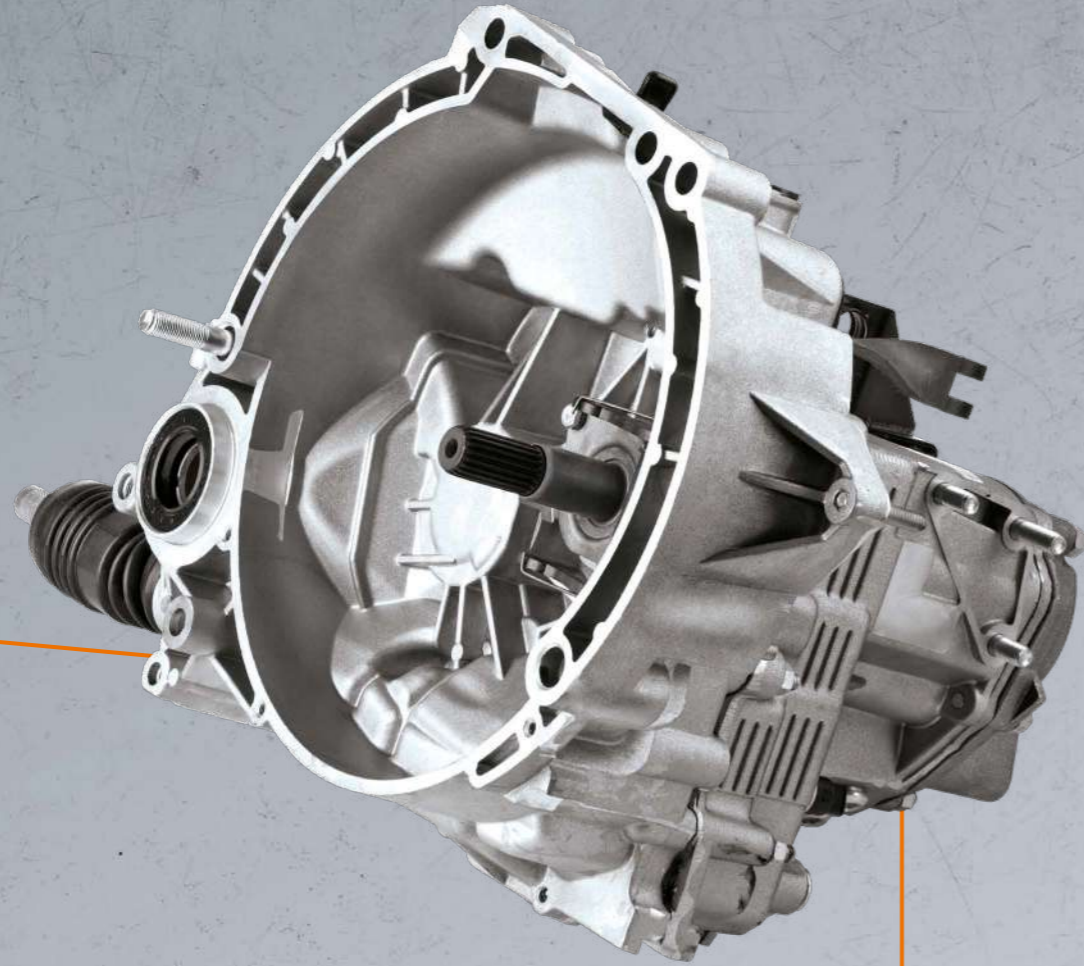

03.

Трансмиссия

16	Сцепление	стр. 49
17	Коробка передач	стр. 53
22	Привод ведущих мостов	стр. 62
23–24	Ведущие мосты	стр. 67